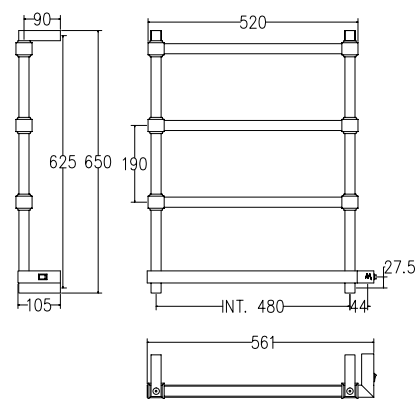

Int.		TG			TG+V			V				
mm	inch	Watt	Kcal/h	Btu	Watt	Kcal/h	Btu	Watt	Kcal/h	Btu	Kg	Lb
480	18,90	70	60,2	238,7	100	86	341	100	86	341	7,4	16,31

Scaldasalviette fisso componibile con particolari quadri 40mmX40mm.

Misura del tubo	25x25 mm
Modulo aggiuntivo	190mm
Collegamento elettrico	interruttore con tasto on/off
Resistenza	cartuccia riscaldante
Filo con presa Schuko	prezzo invariato
Aromaterapia	non disponibile

Fixed modular heated towel rail with squared parts 40mmX40mm.

Pipe dimension	25x25 mm
Additional Module	190mm
Electric connection	on/off switch
Electric element	cartridge heater
Wire and Schuko Plug	price unchanged
Aromatherapy	not available

Модульный стационарный полотенцесушитель с квадратными элементами 40ммX40мм.

Диаметр трубы	25x25 mm
Дополнительный модуль	190mm
Электрическое подключение	выключателя с кнопкой вкл./выкл.
Электрический нагревательный элемент	патронный нагреватель
Кабель с евро розеткой	цена неизменной
Ароматерапия	недоступен